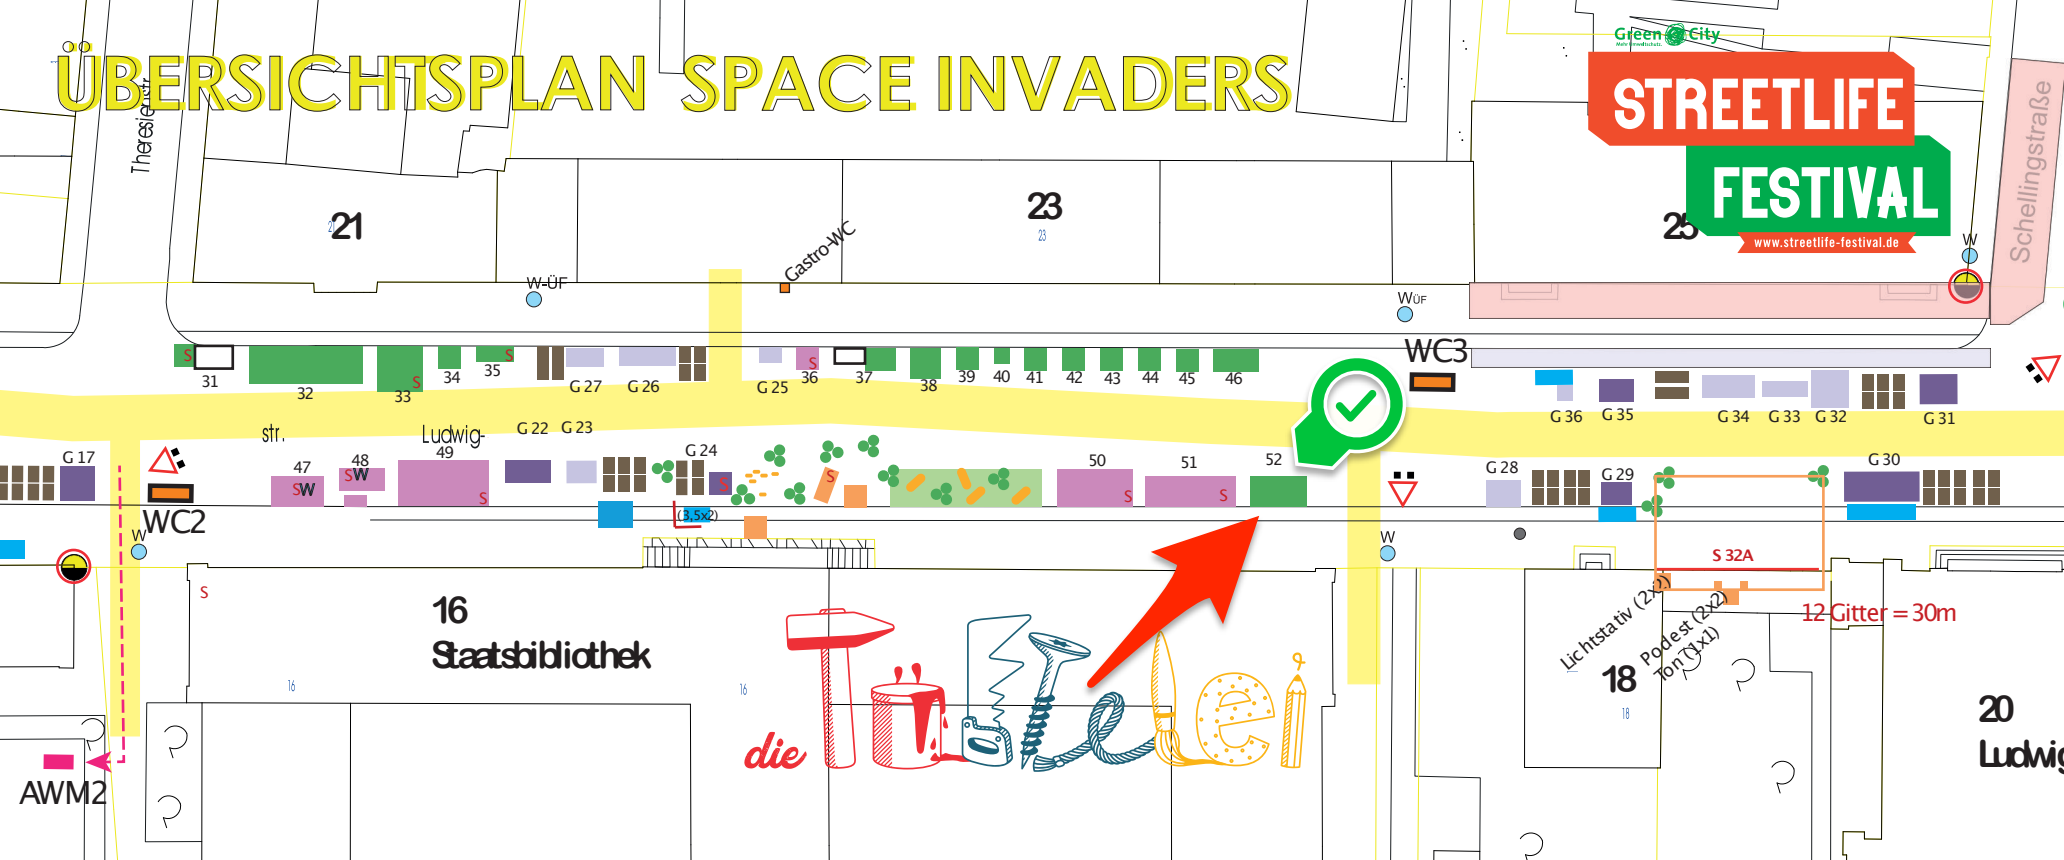

# ÜBERSICHTSPLAN SPACE INVADERS

Green City  
**STREETLIFE**  
**FESTIVAL**  
www.streetlife-festival.de

16  
Staatsbibliothek

die Tüftler

18  
Lic Hrtstativ (2x2)  
Podest (2x2)  
Ton (1x1)

12 Gitter = 30m

20  
Ludwig